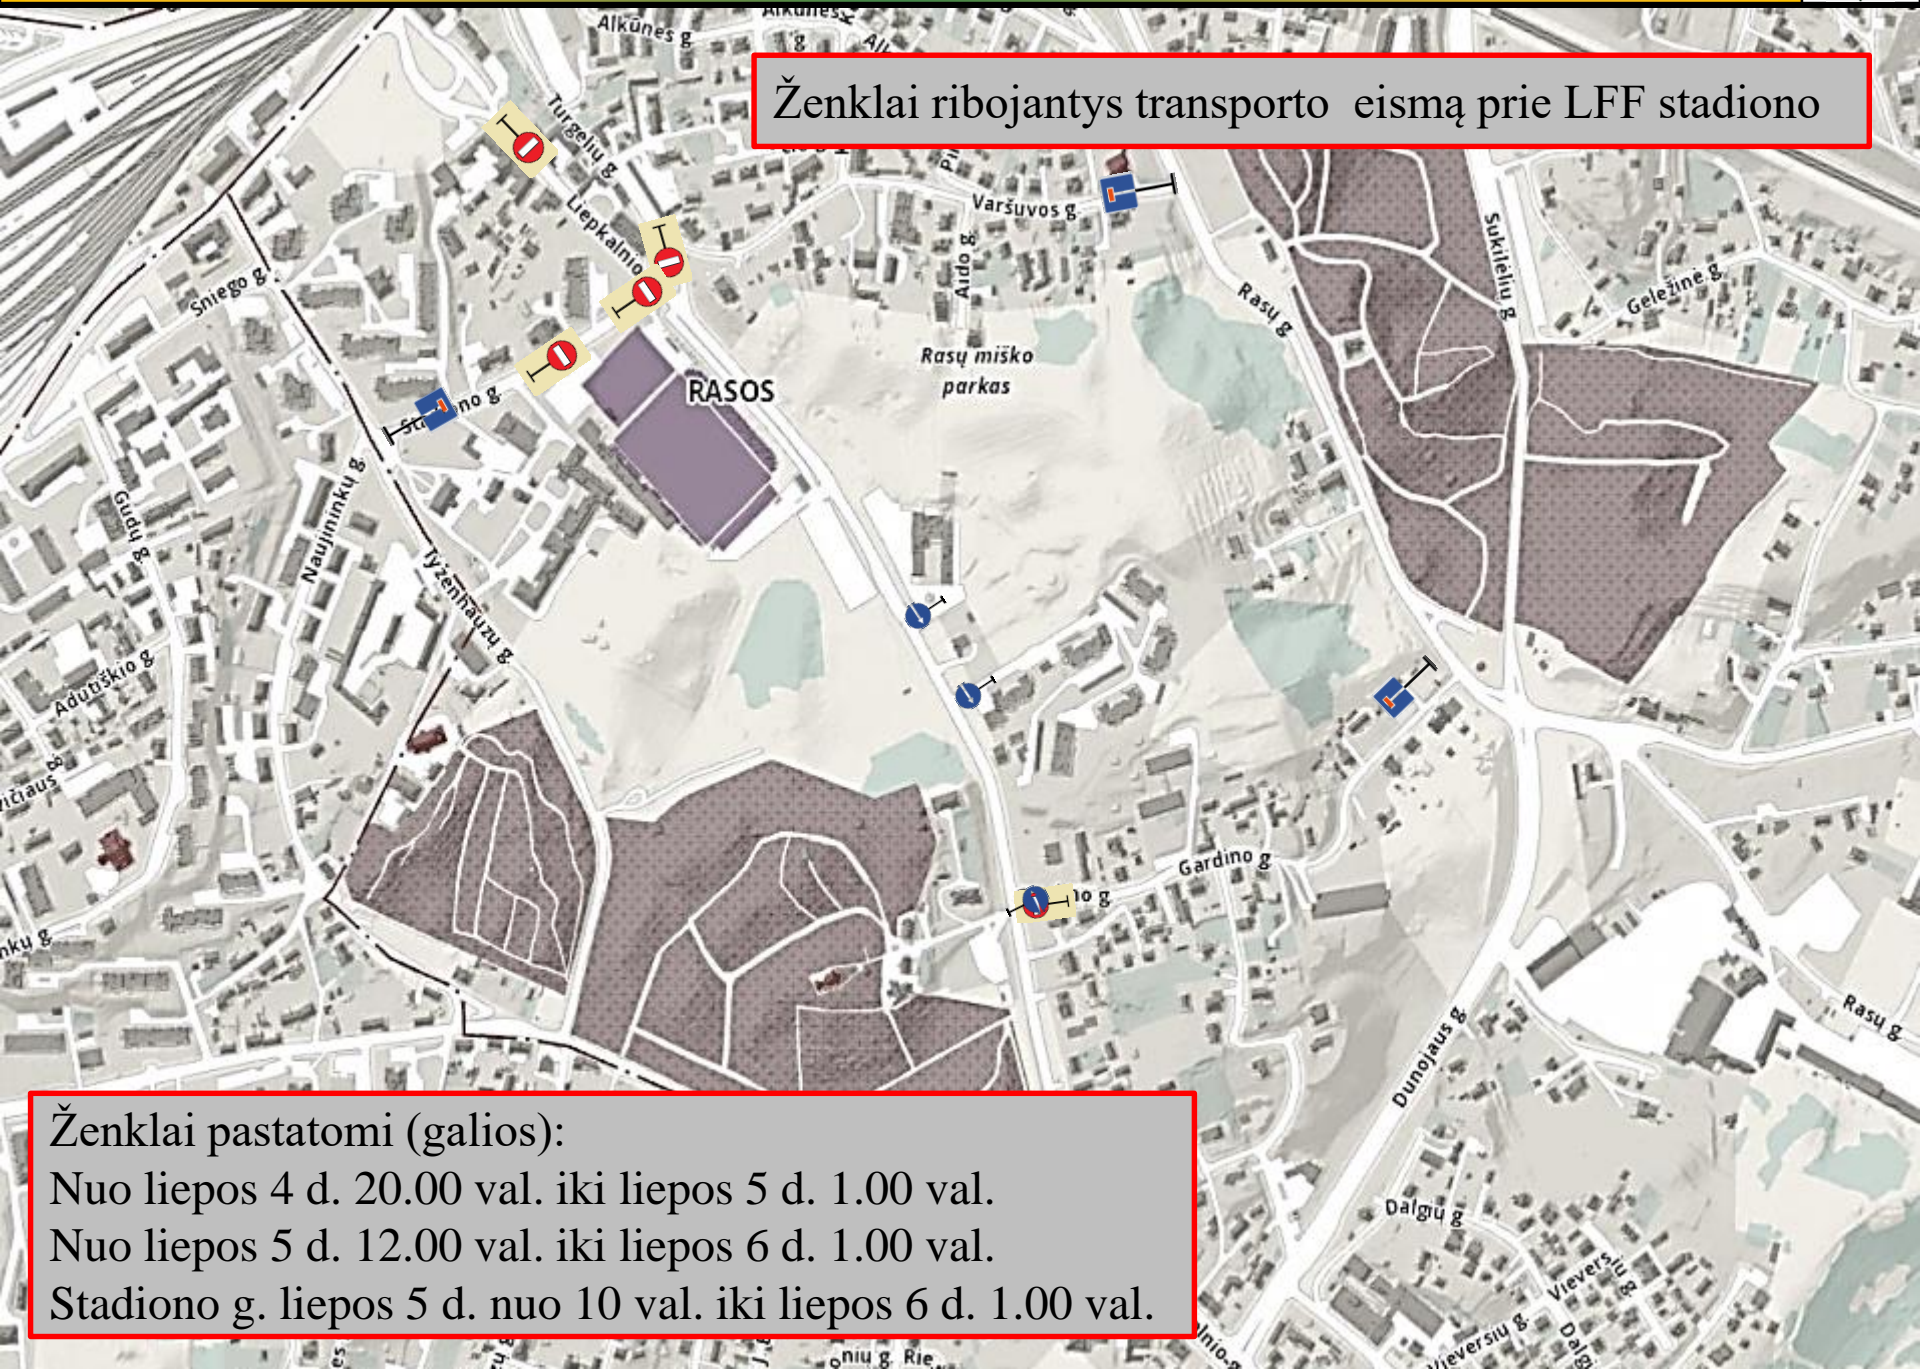

Ženkla ribojantys transporto eismą prie LFF stadiono

Ženkla pastatomi (galios):

Nuo liepos 4 d. 20.00 val. iki liepos 5 d. 1.00 val.

Nuo liepos 5 d. 12.00 val. iki liepos 6 d. 1.00 val.

Stadijono g. liepos 5 d. nuo 10 val. iki liepos 6 d. 1.00 val.

Ženkla ribojantys transporto eismą prie LFF stadiono

Ženkla pastatomi (galios):

Nuo liepos 4 d. 20.00 val. iki liepos 5 d. 1.00 val.

Nuo liepos 5 d. 12.00 val. iki liepos 6 d. 1.00 val.

Ženkla ribojantys transporto eismą prie LFF stadiono

Ženkla pastatomi (galios):

Nuo liepos 4 d. 20.00 val. iki liepos 5 d. 1.00 val.

Nuo liepos 5 d. 10.00 val. iki liepos 6 d. 1.00 val.