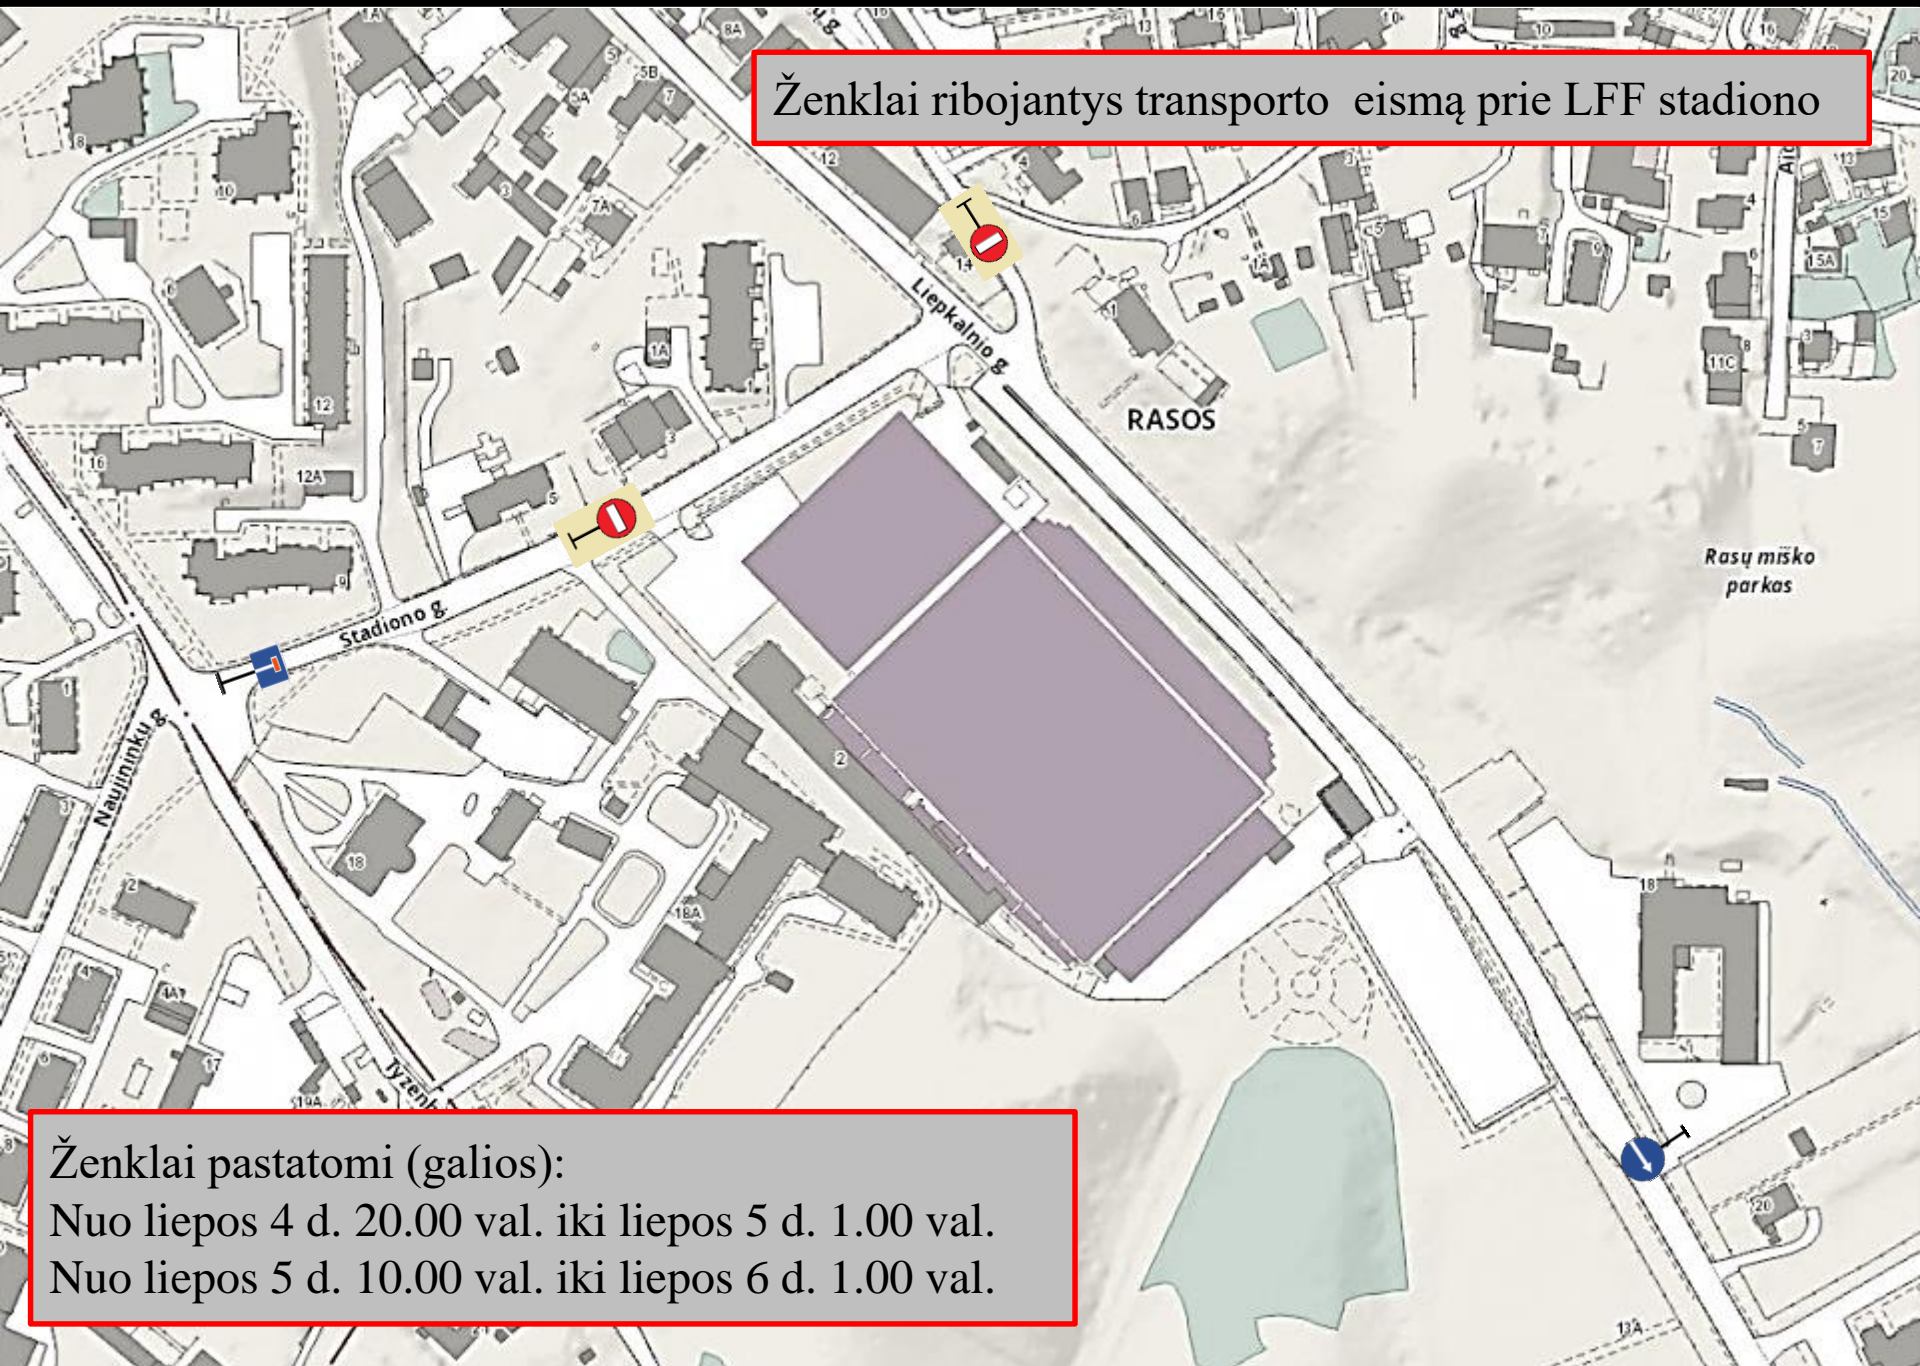

Ženkla ribojantys transporto eismą prie LFF stadiono

Ženkla pastatomi (galios):

Nuo liepos 4 d. 20.00 val. iki liepos 5 d. 1.00 val.

Nuo liepos 5 d. 12.00 val. iki liepos 6 d. 1.00 val.

Ženkla ribojantys transporto eismą prie LFF stadiono

Ženkla pastatomi (galios):

Nuo liepos 4 d. 20.00 val. iki liepos 5 d. 1.00 val.

Nuo liepos 5 d. 10.00 val. iki liepos 6 d. 1.00 val.