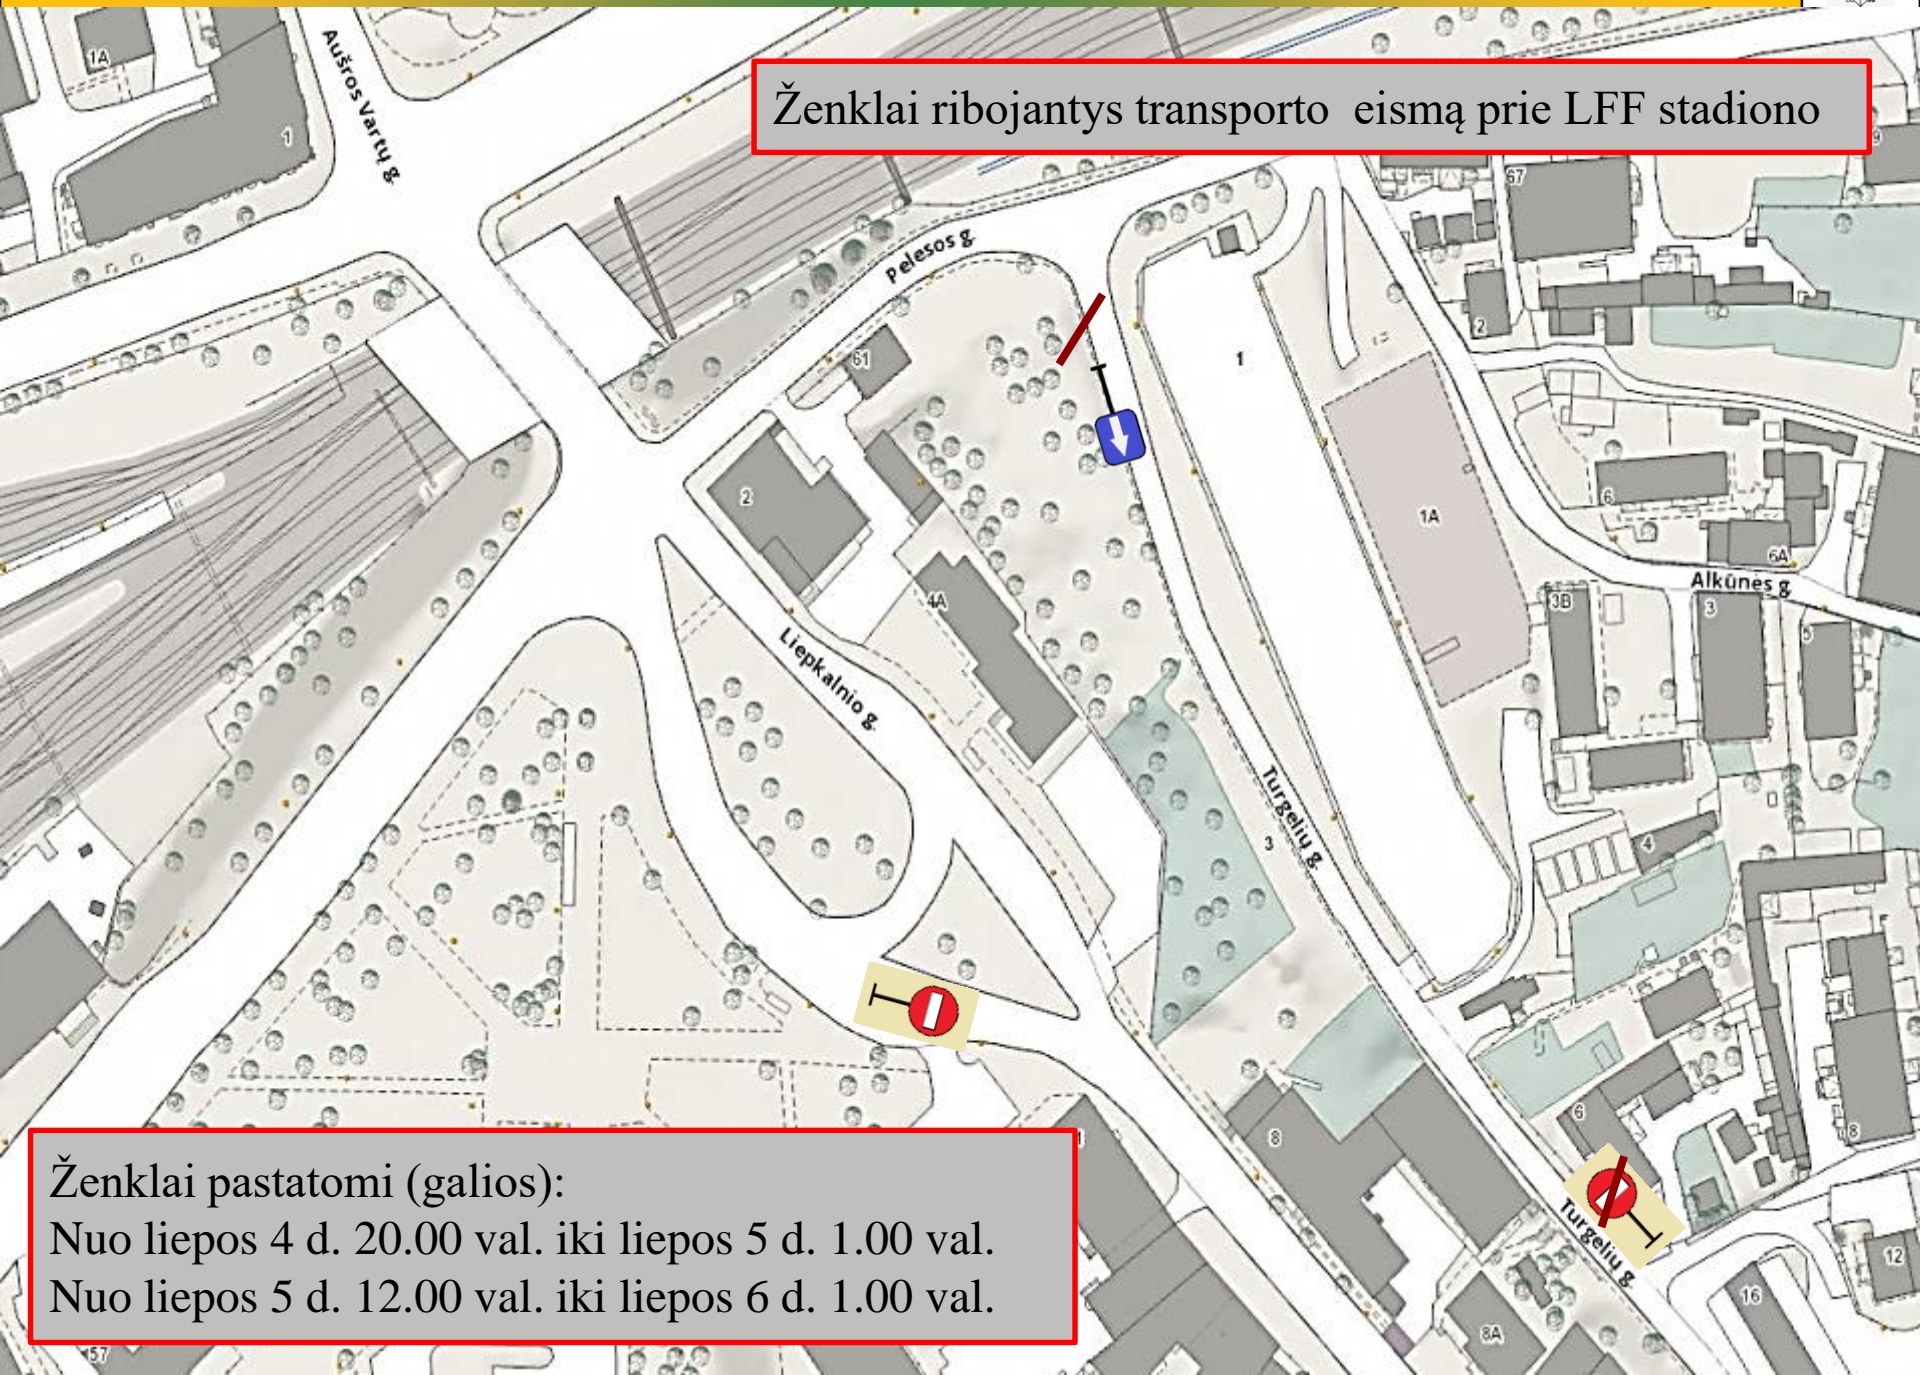

Ženkla ribojantys transporto eismą prie LFF stadiono

Ženkla pastatomi (galios):

Nuo liepos 4 d. 20.00 val. iki liepos 5 d. 1.00 val.

Nuo liepos 5 d. 12.00 val. iki liepos 6 d. 1.00 val.

Stadijono g. liepos 5 d. nuo 10 val. iki liepos 6 d. 1.00 val.

Ženkla ribojantys transporto eismą prie LFF stadiono

Ženkla pastatomi (galios):

Nuo liepos 4 d. 20.00 val. iki liepos 5 d. 1.00 val.

Nuo liepos 5 d. 12.00 val. iki liepos 6 d. 1.00 val.

Ženkla ribojantys transporto eismą prie LFF stadiono

Ženkla pastatomi (galios):

Nuo liepos 4 d. 20.00 val. iki liepos 5 d. 1.00 val.

Nuo liepos 5 d. 10.00 val. iki liepos 6 d. 1.00 val.