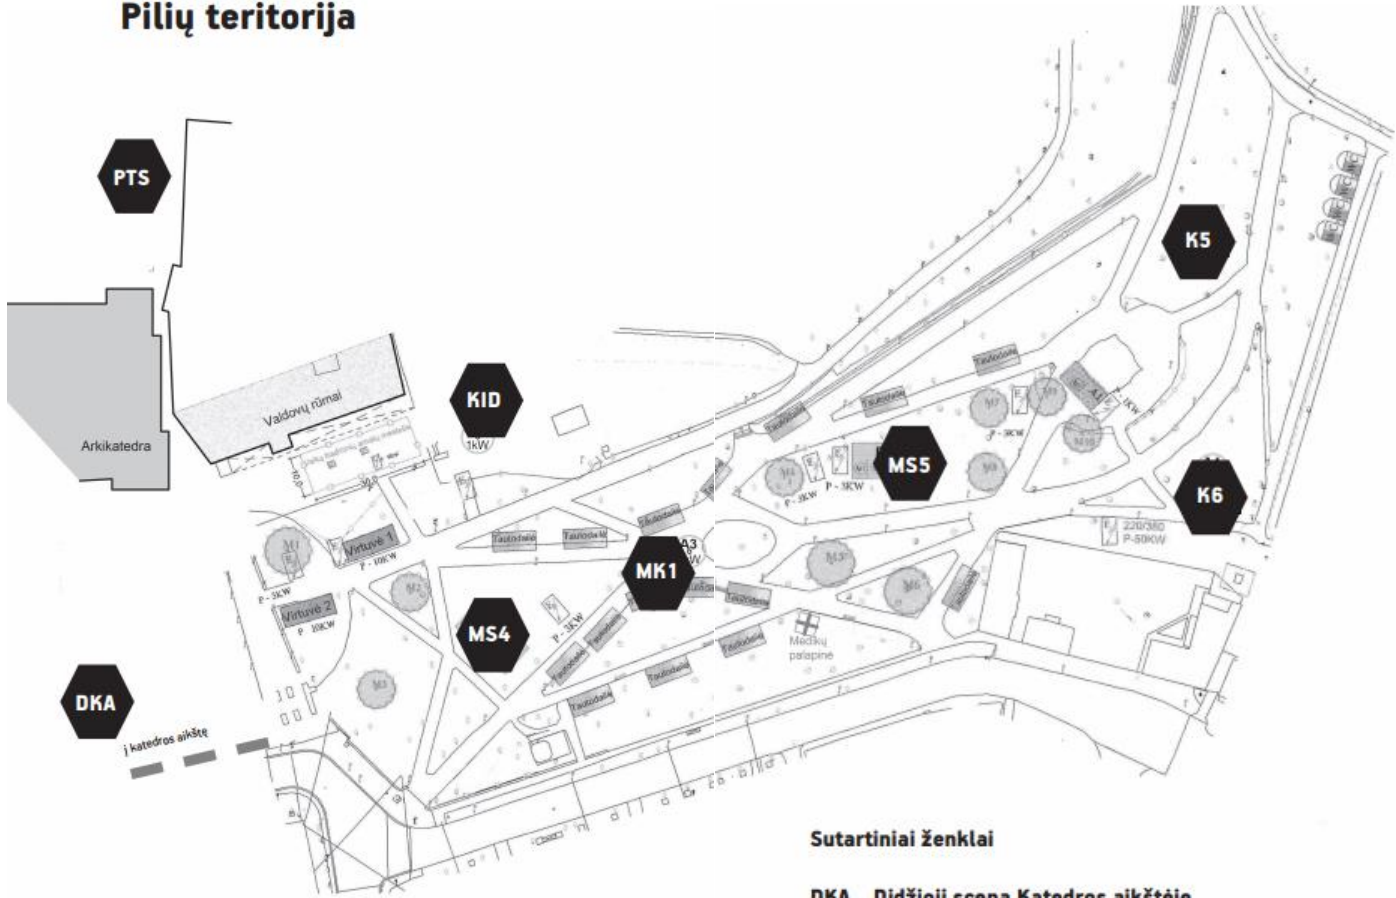

Pilių teritorija

Sutartiniai ženklai

DKA Didžioji scena Katedros aikštėje

Mažosios scenos

MS4 „Kasdieniais džiaugsmams dideli“

MS5 „Lietuvos didieji“

Kiemai

K5

K6

Susibūrimai

KID Karo-istorinės dainos „Išjoja karion mūsų broleliai“

PTS Partizanų ir tremtinių sueiga „Palinko liepa šalia kelio“

MK1 Muzikantų kiemas „Perkūniškų muzikantų kertė“